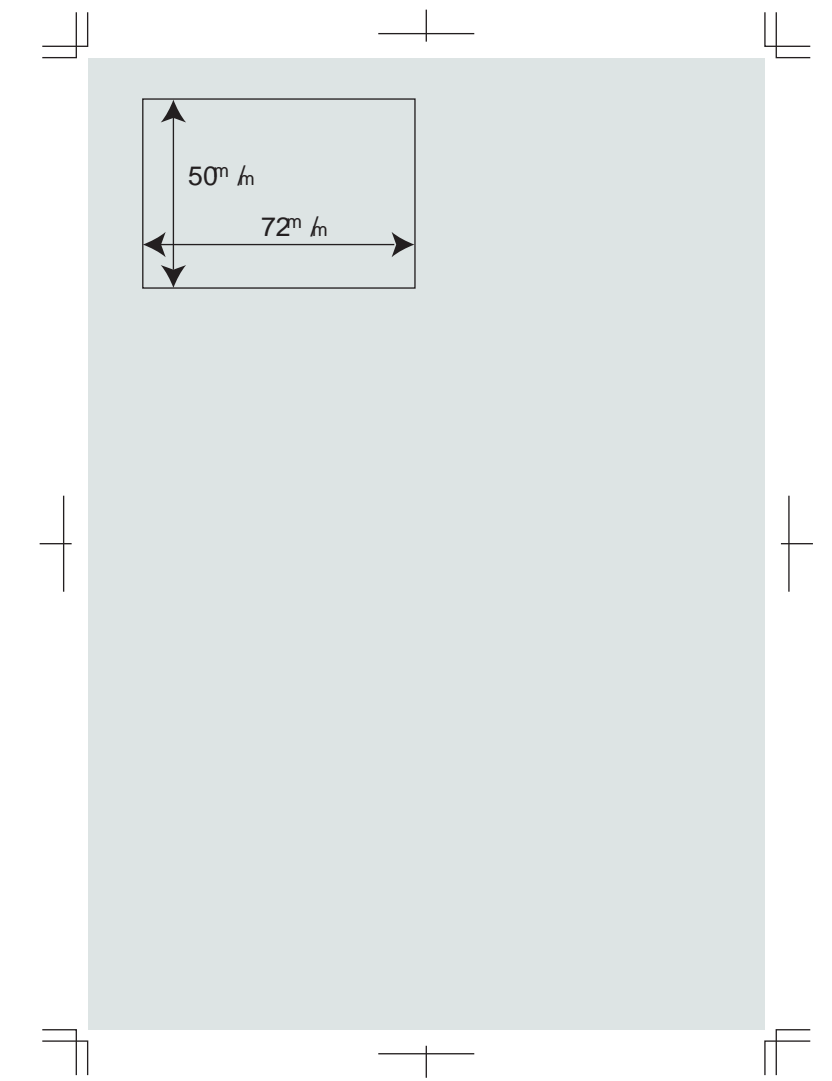

表三 4色 1P
 グラビア 4色
 グラビア 1色 1P
 本文 2色 1P
 本文断切 1色 1P

表四 4色

本文 1色 1P

本文 1色ヨコ 1/2

表二見開き 4色 2P

本文 1色ヨコ 1/4

本文 1色ヨコ 1/8

はがき

本文記事 1色タテ 1/3

本文記事 1色ヨコ 1/4

(本文はオフセット) 指定料 掲載面の指定は定価の10%増
 本文 2色は色指定できません
 特殊スペースについては、事前にご相談ください
 広告のお申し込みは発売日の60日前