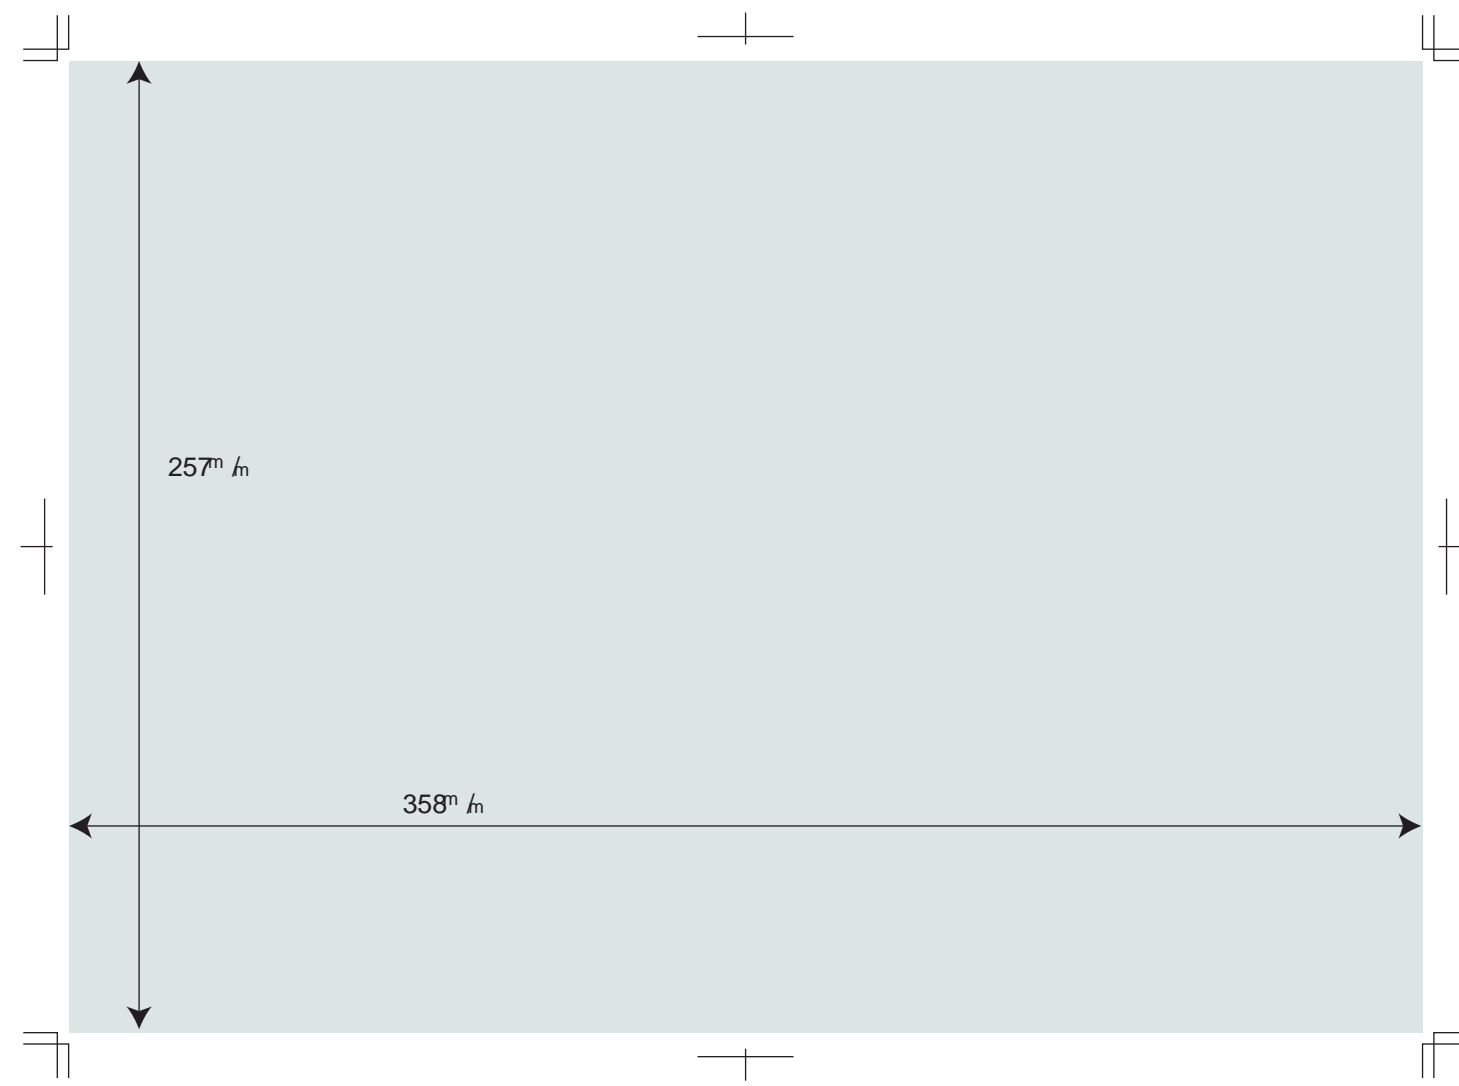

表三 4色 1P
 グラビア 4色
 グラビア 1色 1P
 本文 2色 1P
 本文断切 1色 1P

表四 4色

本文 1色 1P

本文 1色ヨコ 1/2

表二見開き 4色 2P

本文 1色ヨコ 1/4

本文 1色ヨコ 1/8

はがき

本文記事 1色タテ 1/3

本文記事 1色ヨコ 1/4

(本文はオフセット) 指定料 掲載面の指定は定価の10%増
 本文 2色は色指定できません
 特殊スペースについては、事前にご相談ください
 広告のお申し込みは発売日の60日前