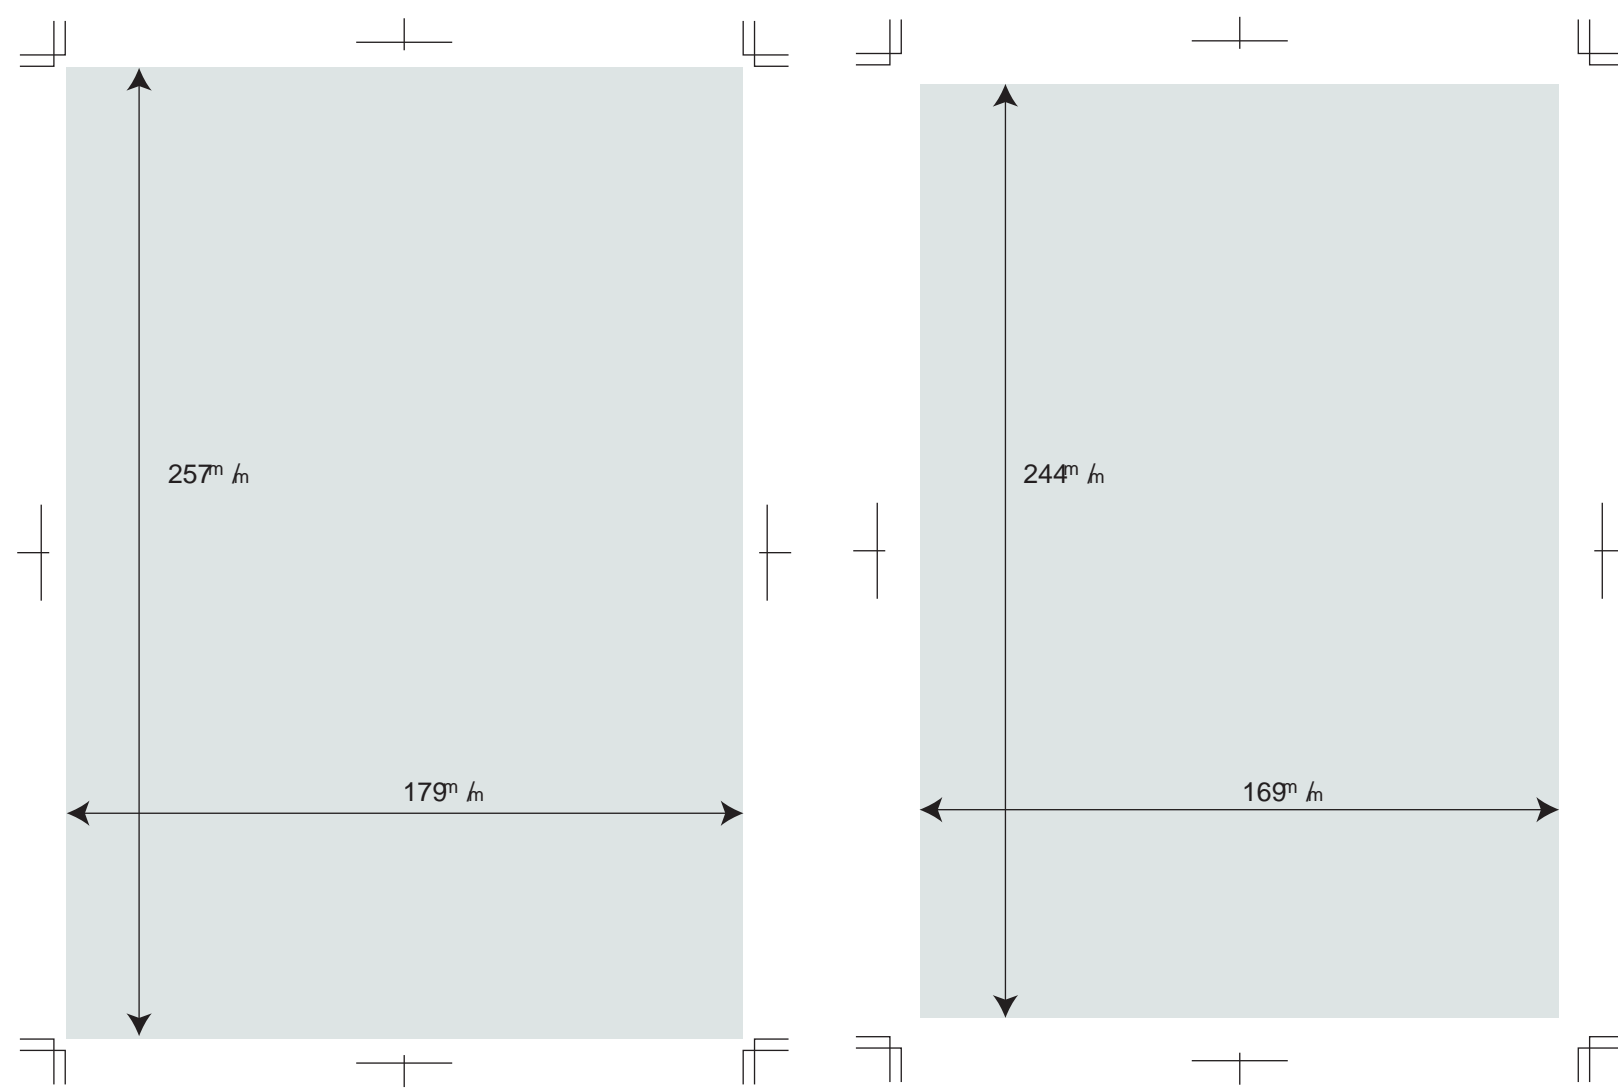

表三 4色 1P
 グラビア 4色
 グラビア 1色 1P
 本文 2色 1P
 本文断切 1色 1P

表四 4色

本文 1色 1P

本文 1色ヨコ 1/2

表二見開き 4色 2P

本文 1色ヨコ 1/4

本文 1色ヨコ 1/8

はがき

本文記事 1色タテ 1/3

本文記事 1色ヨコ 1/4

(本文はオフセット) 指定料 掲載面の指定は定価の10%増
 本文 2色は色指定できません
 特殊スペースについては、事前にご相談ください
 広告のお申し込みは発売日の60日前