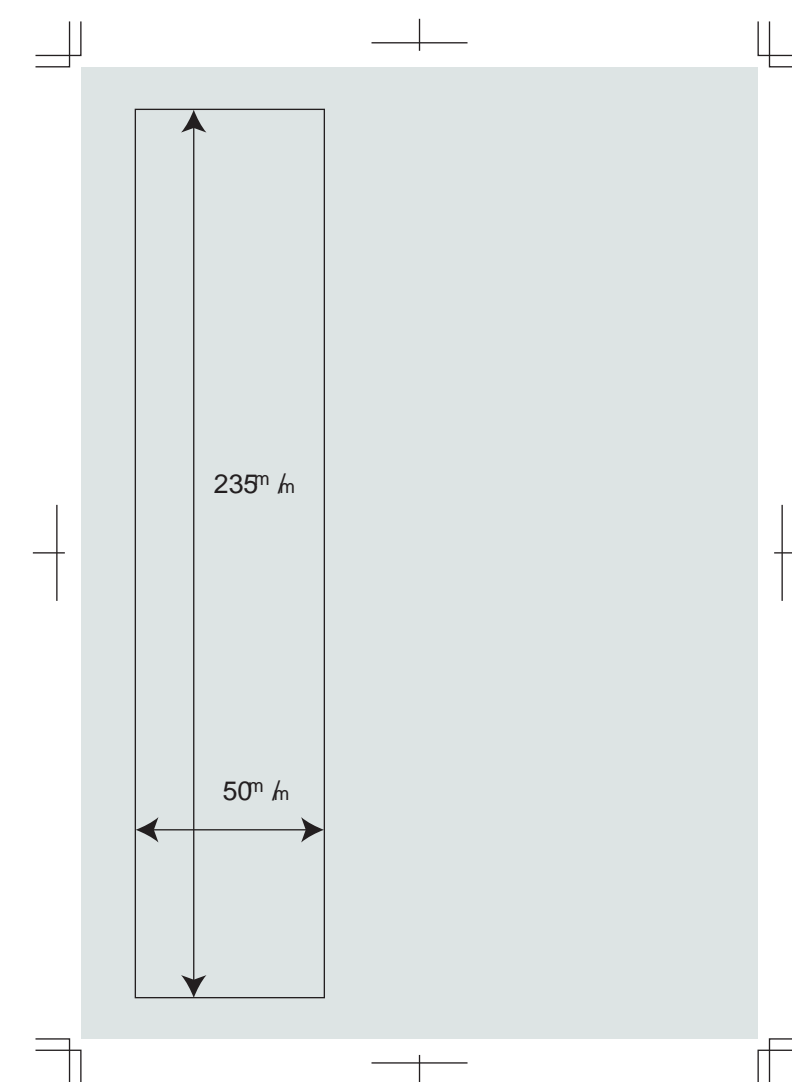

表三 4色 1P
 グラビア 4色
 グラビア 1色 1P
 本文 2色 1P
 本文断切 1色 1P

表四 4色

本文 1色 1P

本文 1色ヨコ 1/2

表二見開き 4色 2P

本文 1色ヨコ 1/4

本文 1色ヨコ 1/8

はがき

本文記事 1色タテ 1/3

本文記事 1色ヨコ 1/4

(本文はオフセット) 指定料 掲載面の指定は定価の10%増
 本文 2色は色指定できません
 特殊スペースについては、事前にご相談ください
 広告のお申し込みは発売日の60日前